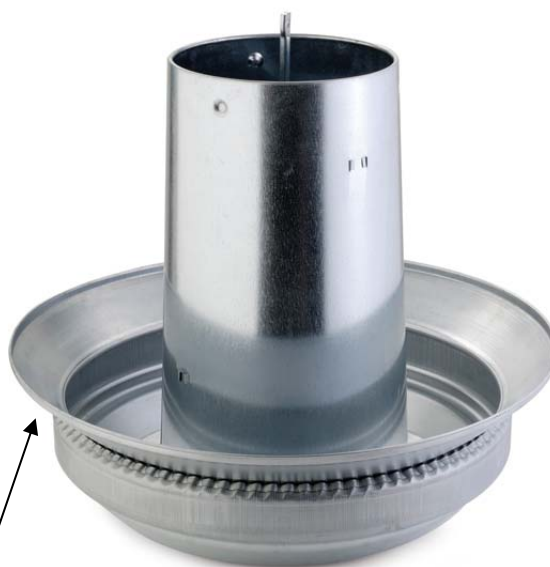

Novità

Per arricchire la propria gamma di articoli, River Systems ha pensato di creare una variante della propria mangiatoia art. 127/AA e di realizzare degli accessori che permetteranno di soddisfare varie esigenze.

Art. 127/AA

E' composto dal piatto della mangiatoia 40 Kg e dal cilindro di quella da 18 Kg, dando maggior spazio all'animale per mangiare. L'asta verticale è cava.

Art. 127/AB

E' come art. 127/AA, ma con l'asta piena che impedisce la formazione di batteri dovuti al possibile accumulo di mangime all'interno dell'asta e facilita le operazioni di pulizia, riducendone i tempi.

L'asta è dotata di fori per la regolazione del cilindro a varie altezze.

Sia l'art. 127/AA che l'art. 127/AB possono essere dotati dei seguenti accessori, a scelta:

Art. 126/B
Coperchio standard in plastica.

Art. 126/F
Coperchio in plastica forato per permettere il riempimento della mangiatoia tramite sistema di alimentazione a coclea.

Art. 127/C
Anello anti spreco in lamiera zincata con bordo di rinforzo esterno antitaglio. Un foro asolato permette un facile montaggio sul piatto della mangiatoia.