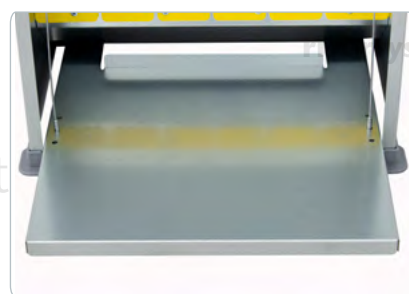

Pedal

Diseñado para ofrecer al animal un apoyo estable y cómodo.

CARACTERÍSTICAS TÉCNICAS

- **Cuerpo** de chapa galvanizada
- **Bisagras** de nylon
- **Patas** de plástico
- **Palé 120x80x241cm**: 36 uds. para art. 7200 y 7240
- **Palé 120x80x231cm**: 30 uds. para art. 7210 y 7250
- **Palé 120x100x241cm**: 54 uds. para art. 7200 y 7240
- **Palé 120x100x231cm**: 42 uds. para art. 7210 y 7250